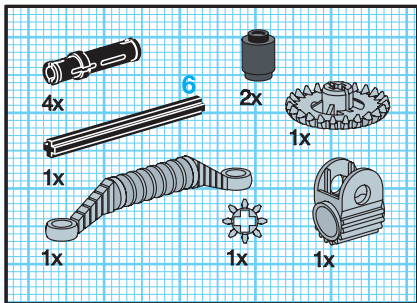

LEGO

Technic

8443

-  2 cm
-  4 cm
-  4 cm
-  5 cm
-  7 cm
-  8 cm
-  10 cm
-  12 cm
-  13 cm
-  14 cm
-  14 cm
-  14 cm
-  16 cm
-  18 cm
-  20 cm

1

2

3

4

5

8

9

10

11

12

14

1

2

3

4

5

6

7

8

1